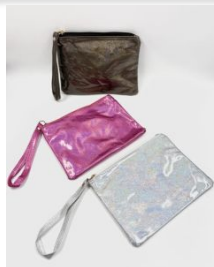

Código: MONEDERO
MONEDERO SURTIDO DE COLORES
Precio: $ 2,160.00