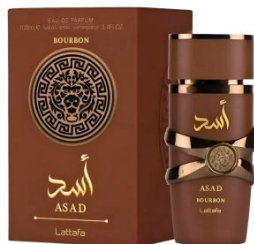

**Código: OM03 Precio: \$ 9,517.00**

**SECADOR DE CABELLO 600W ,PLEGABLE**

PRECIO INCREIBLE !!  
ES PLEGABLE ...  
IDEAL CARTERA , VIAJES ETC....

**Código: PERFU-1002 Precio: \$ 16,484.00**

**PERFUME SET X 2 AMEERAT AL ARABA 100 ML + 20ML**

**Código: perfu-1003 Precio: \$ 16,848.00**

**PERFUME ASADA ZANZIBARA DE 100 ML**

**Código: PERFU-1004 Precio: \$ 16,848.00**

**PERFUME ASADA BOURBONA DE 100 ML**

Código: PERFU-1000117  
Precio: \$ 27,000.00  
PERFUME DE 10 ML QAHWAA  
MYSTICAL