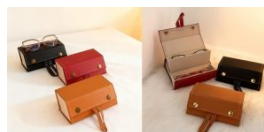

Código: estuche- Precio: $ 5,292.00
ESTUCHE DE LENTES PARA DOS
PARES