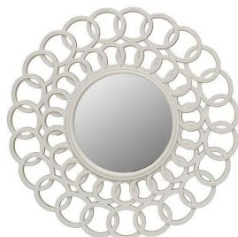

Código: EP4405 Precio: $ 8,177.00

ESPEJO DECORATIVO CIRCULAR PLASTICO

Espejo circular decorativo de plástico (modelo EP4405) es una pieza de decoración única y elegante. Con un diámetro de 16 cm y una medida externa de 39 cm, este espejo es perfecto para añadir un toque de estilo a cualquier ambiente. Su marco plateado, trabajado con arabescos, le aporta un aire sofisticado y moderno.