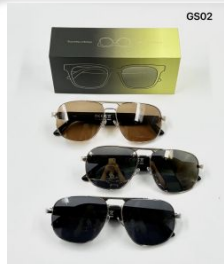

Código: GS02 Precio: $ 45,360.00
LENTE INTELIGENTE CON IA
Las gafas se conectan al móvil por Bluetooth, por medio de una aplicación. sirve para escuchar musica, audio y responder llamadas. con traductor de idiomas.