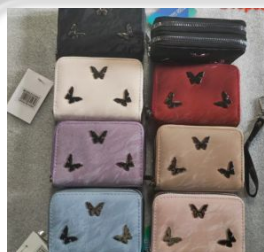

Código: BILLE-12 Precio: $ 5,400.00

BILLETERA DOBLE CIERRE CON MARIPOSAS