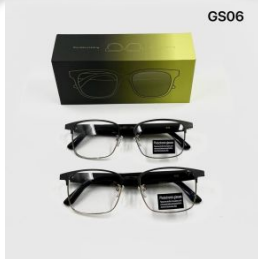

Código: estuche- Precio: \$ 5,292.00  
ESTUCHE DE LENTES PARA DOS  
PARES

Código: FUNDA- Precio: \$ 350.00  
FUNDA PARA LENTES SURTIDO DE  
COLORES  
VENTA MINIMA X DOCENA

Código: GS02 Precio: \$ 45,360.00  
LENTE INTELIGENTE CON IA  
Las gafas se conectan al móvil por Bluetooth, por medio de una aplicación. sirve para escuchar musica, audio y responder llamadas. con traductor de idiomas.