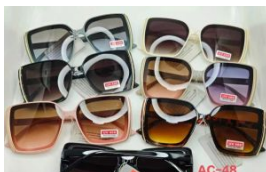

Código: AC-116 Precio: \$ 2,484.00  
ANTEOJOS DE SOL PATILLAS  
COOL ADORNO DORADO

Código: AC-119 Precio: \$ 4,320.00  
ANTEOJOS DE SOL DAMA

Código: AC-45 Precio: \$ 2,484.00  
ANTEOJOS LENTES DE SOL DAMA